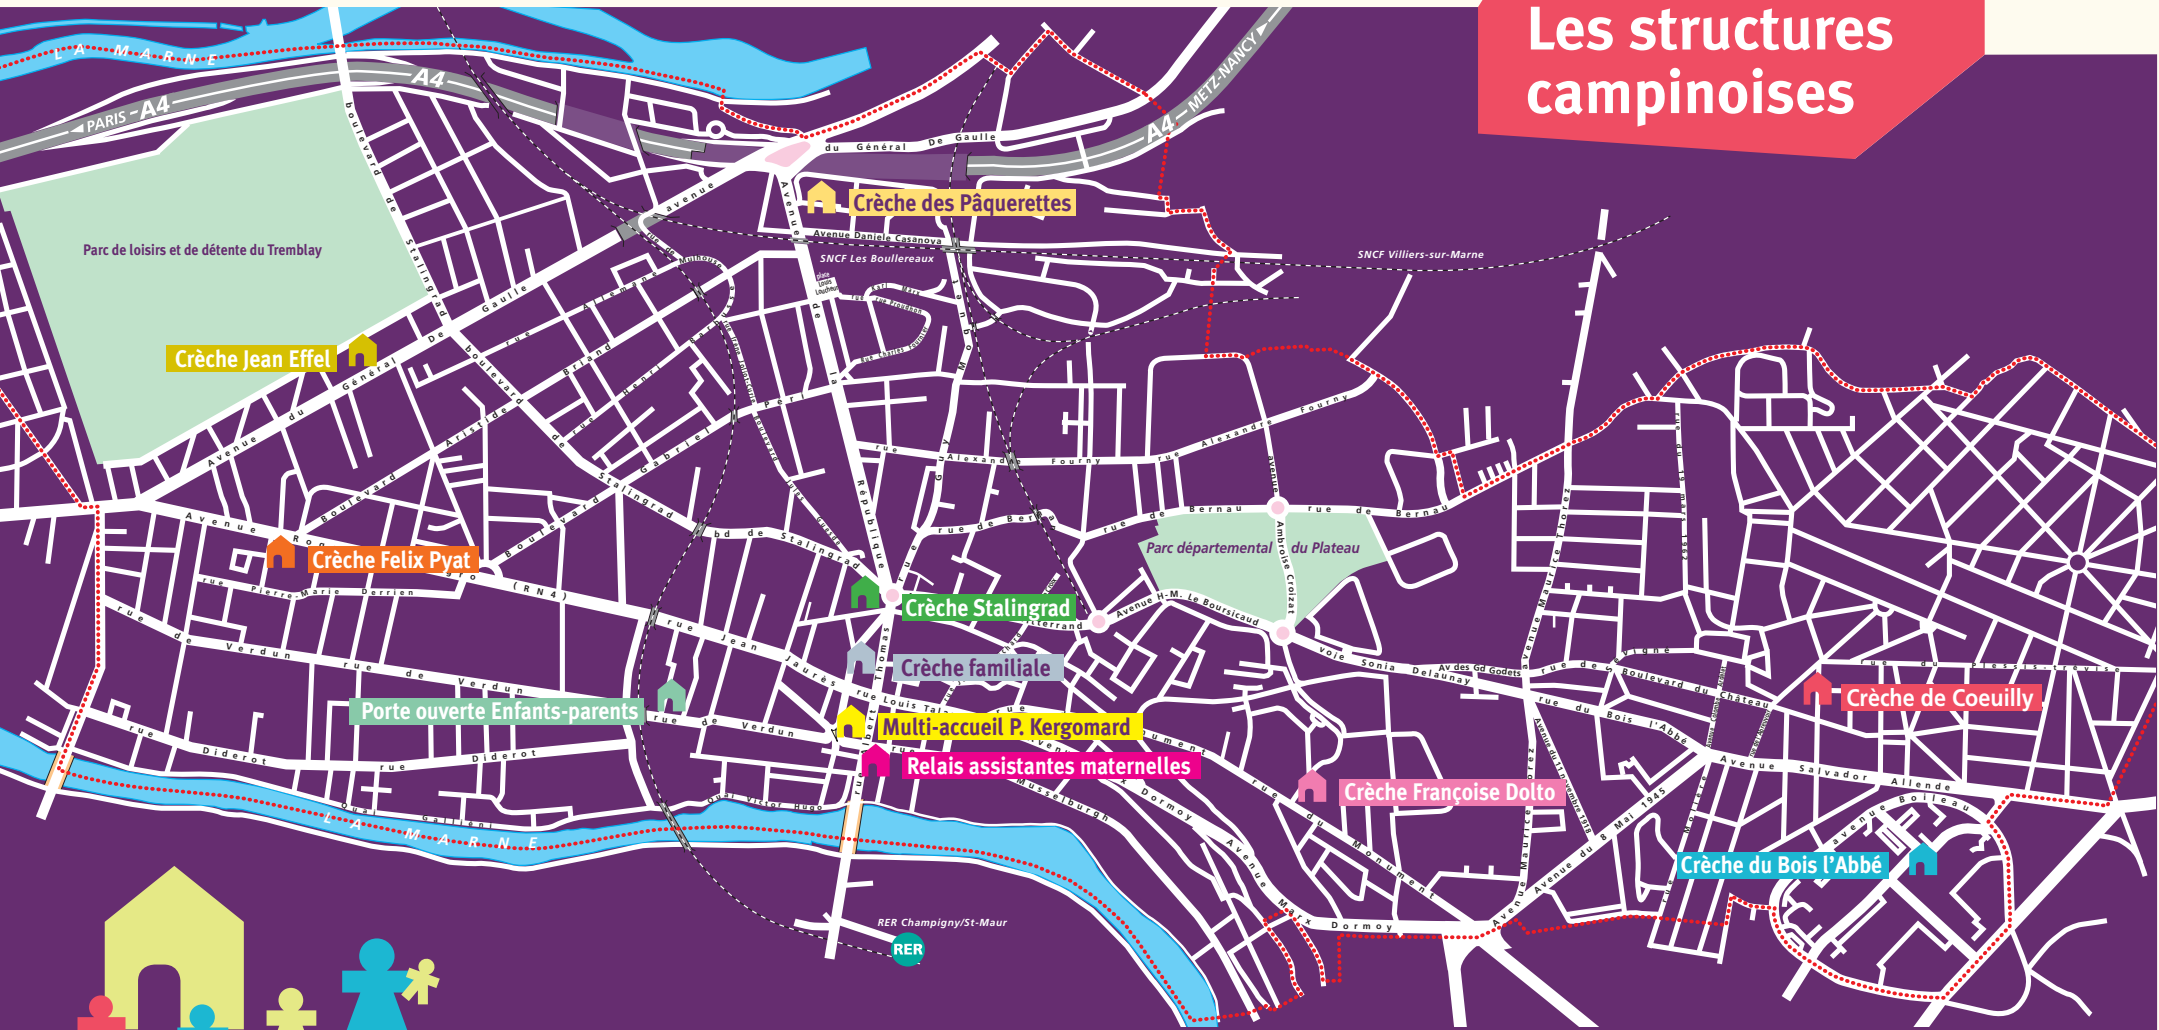

Les structures campinoises

 **Crèche municipale Jean-Effel**
93/95 avenue du Général de Gaulle
Téléphone 01 48 81 95 20

 **Crèche municipale les Pâquerettes**
24/26 rue Danielle Casanova
Téléphone 01 48 81 44 34